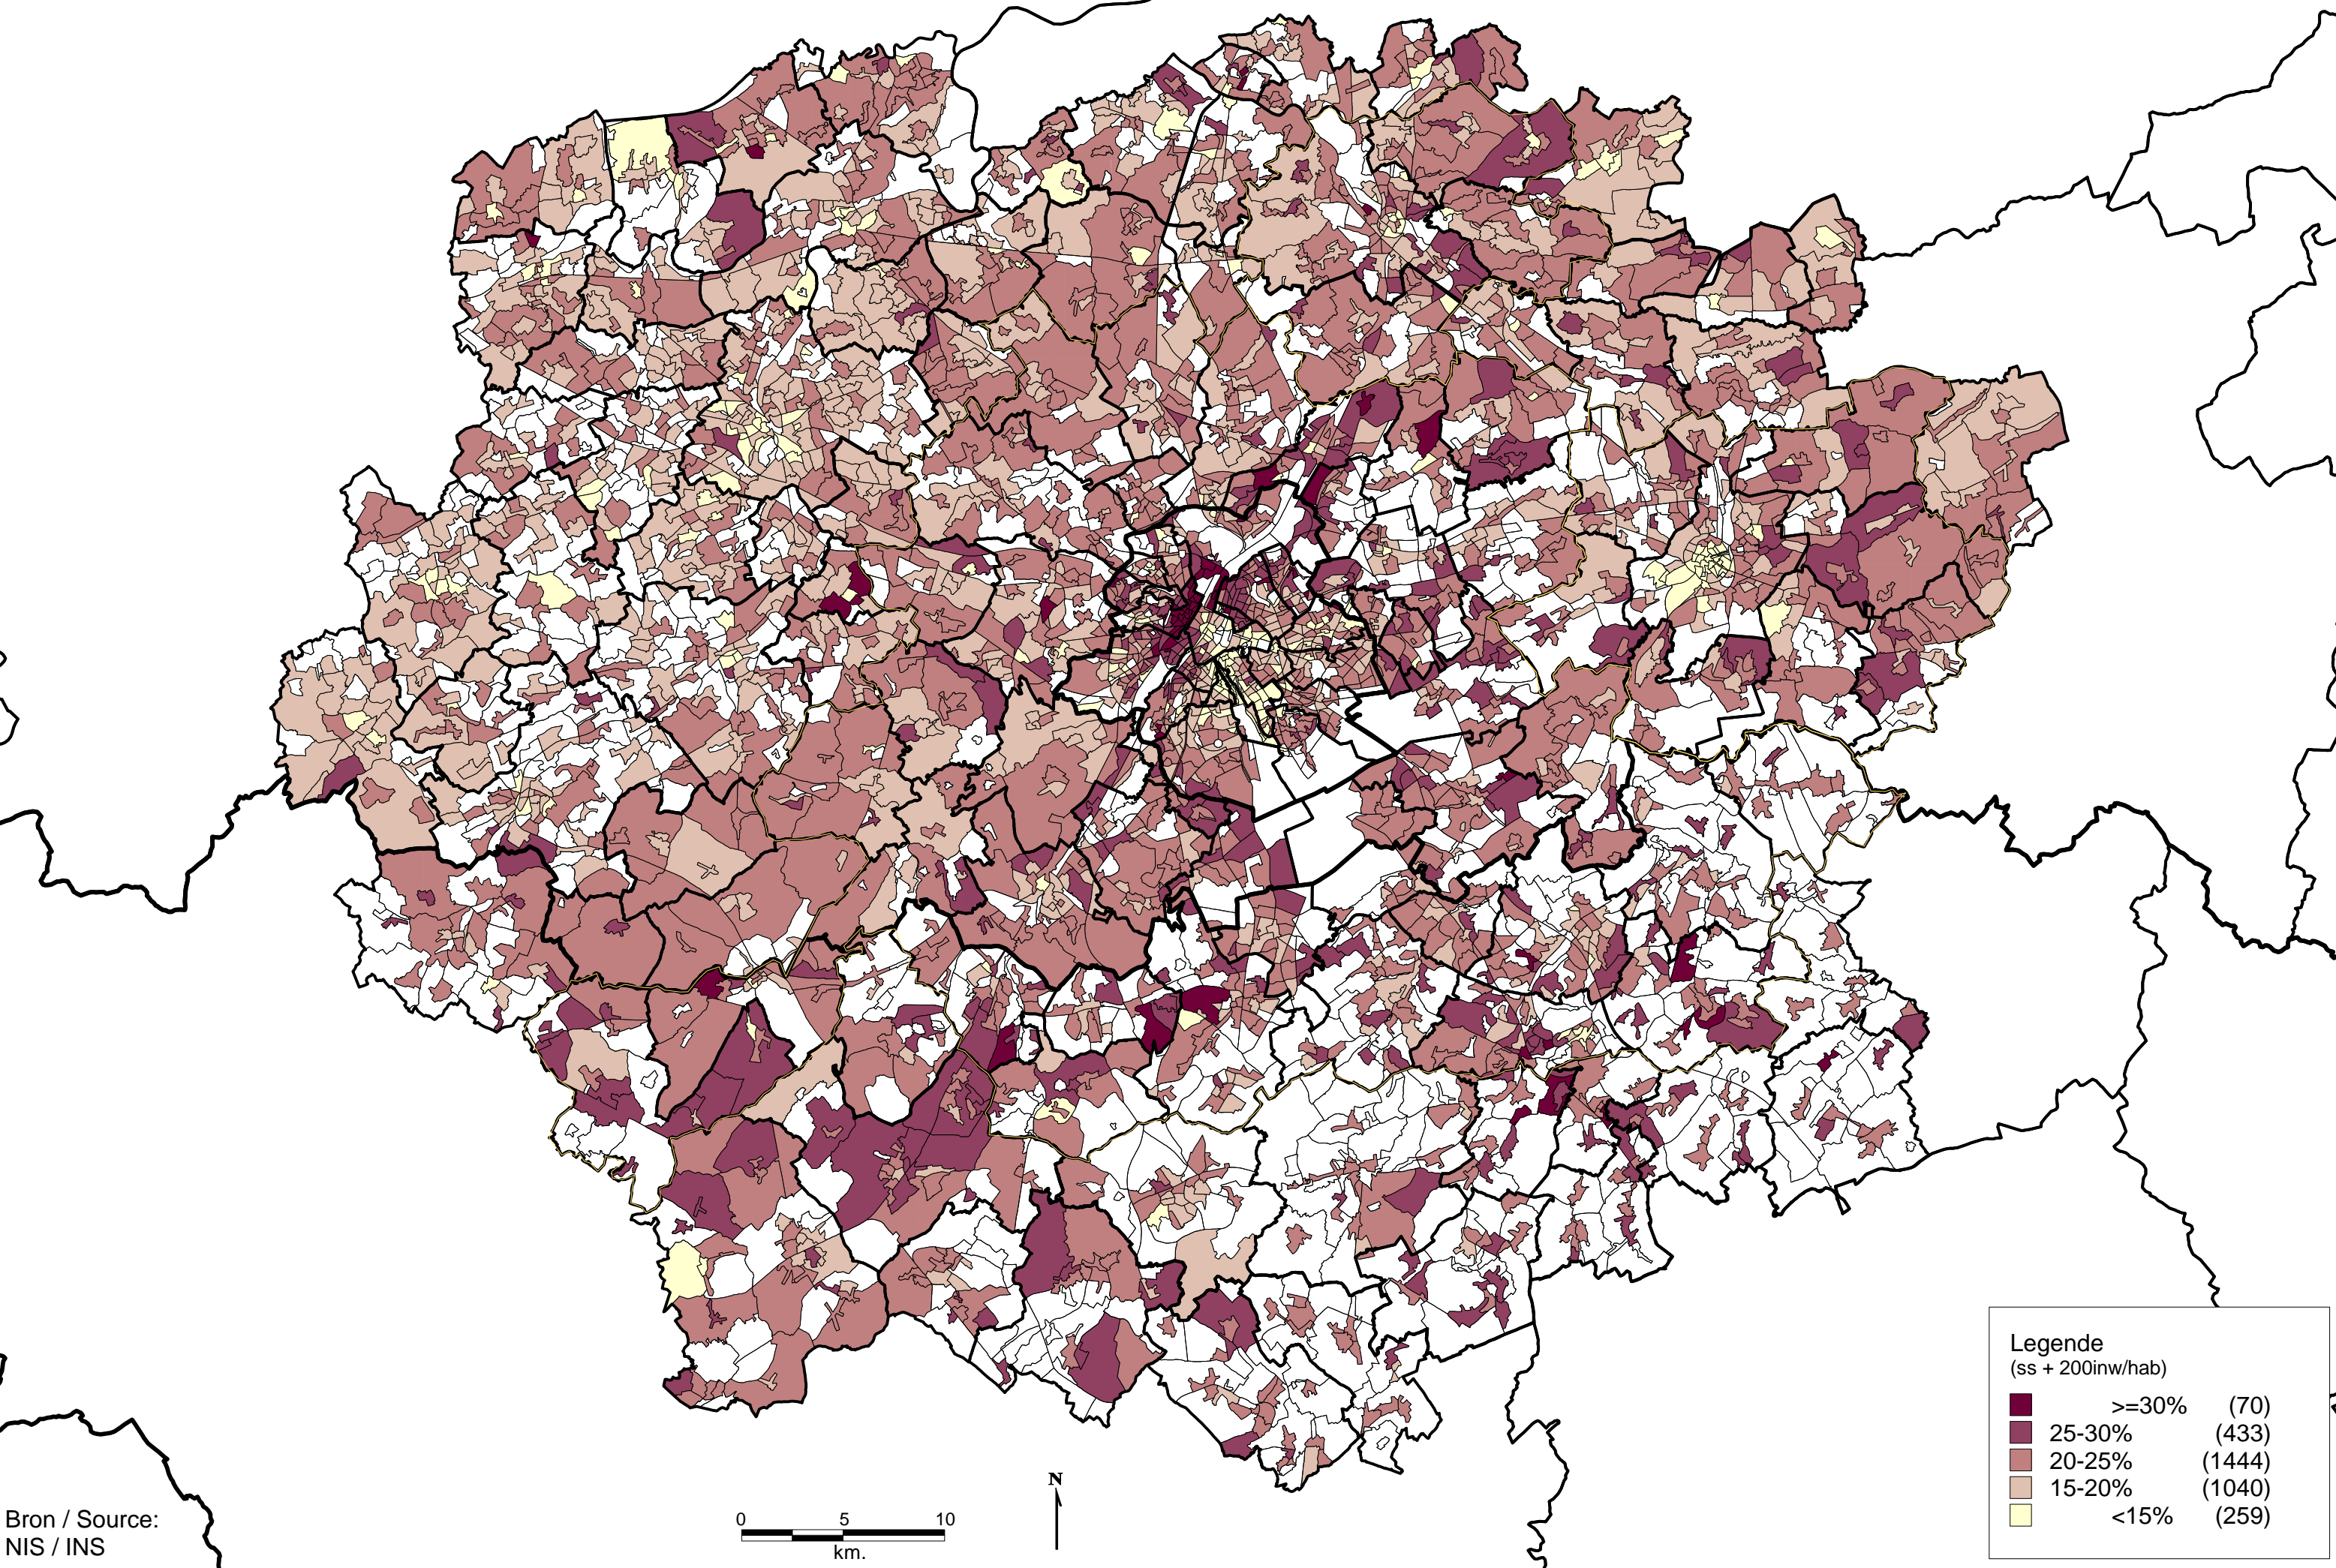

Aandeel 0-17 jarigen in 2006 in de GEN zone

Pourcentage 0-17 ans en 2006 dans la zone RER

Legende
(ss + 200inw/hab)

Dark Purple	>=30%	(70)
Medium Purple	25-30%	(433)
Light Purple	20-25%	(1444)
Light Brown	15-20%	(1040)
Yellow	<15%	(259)

Bron / Source:
NIS / INS