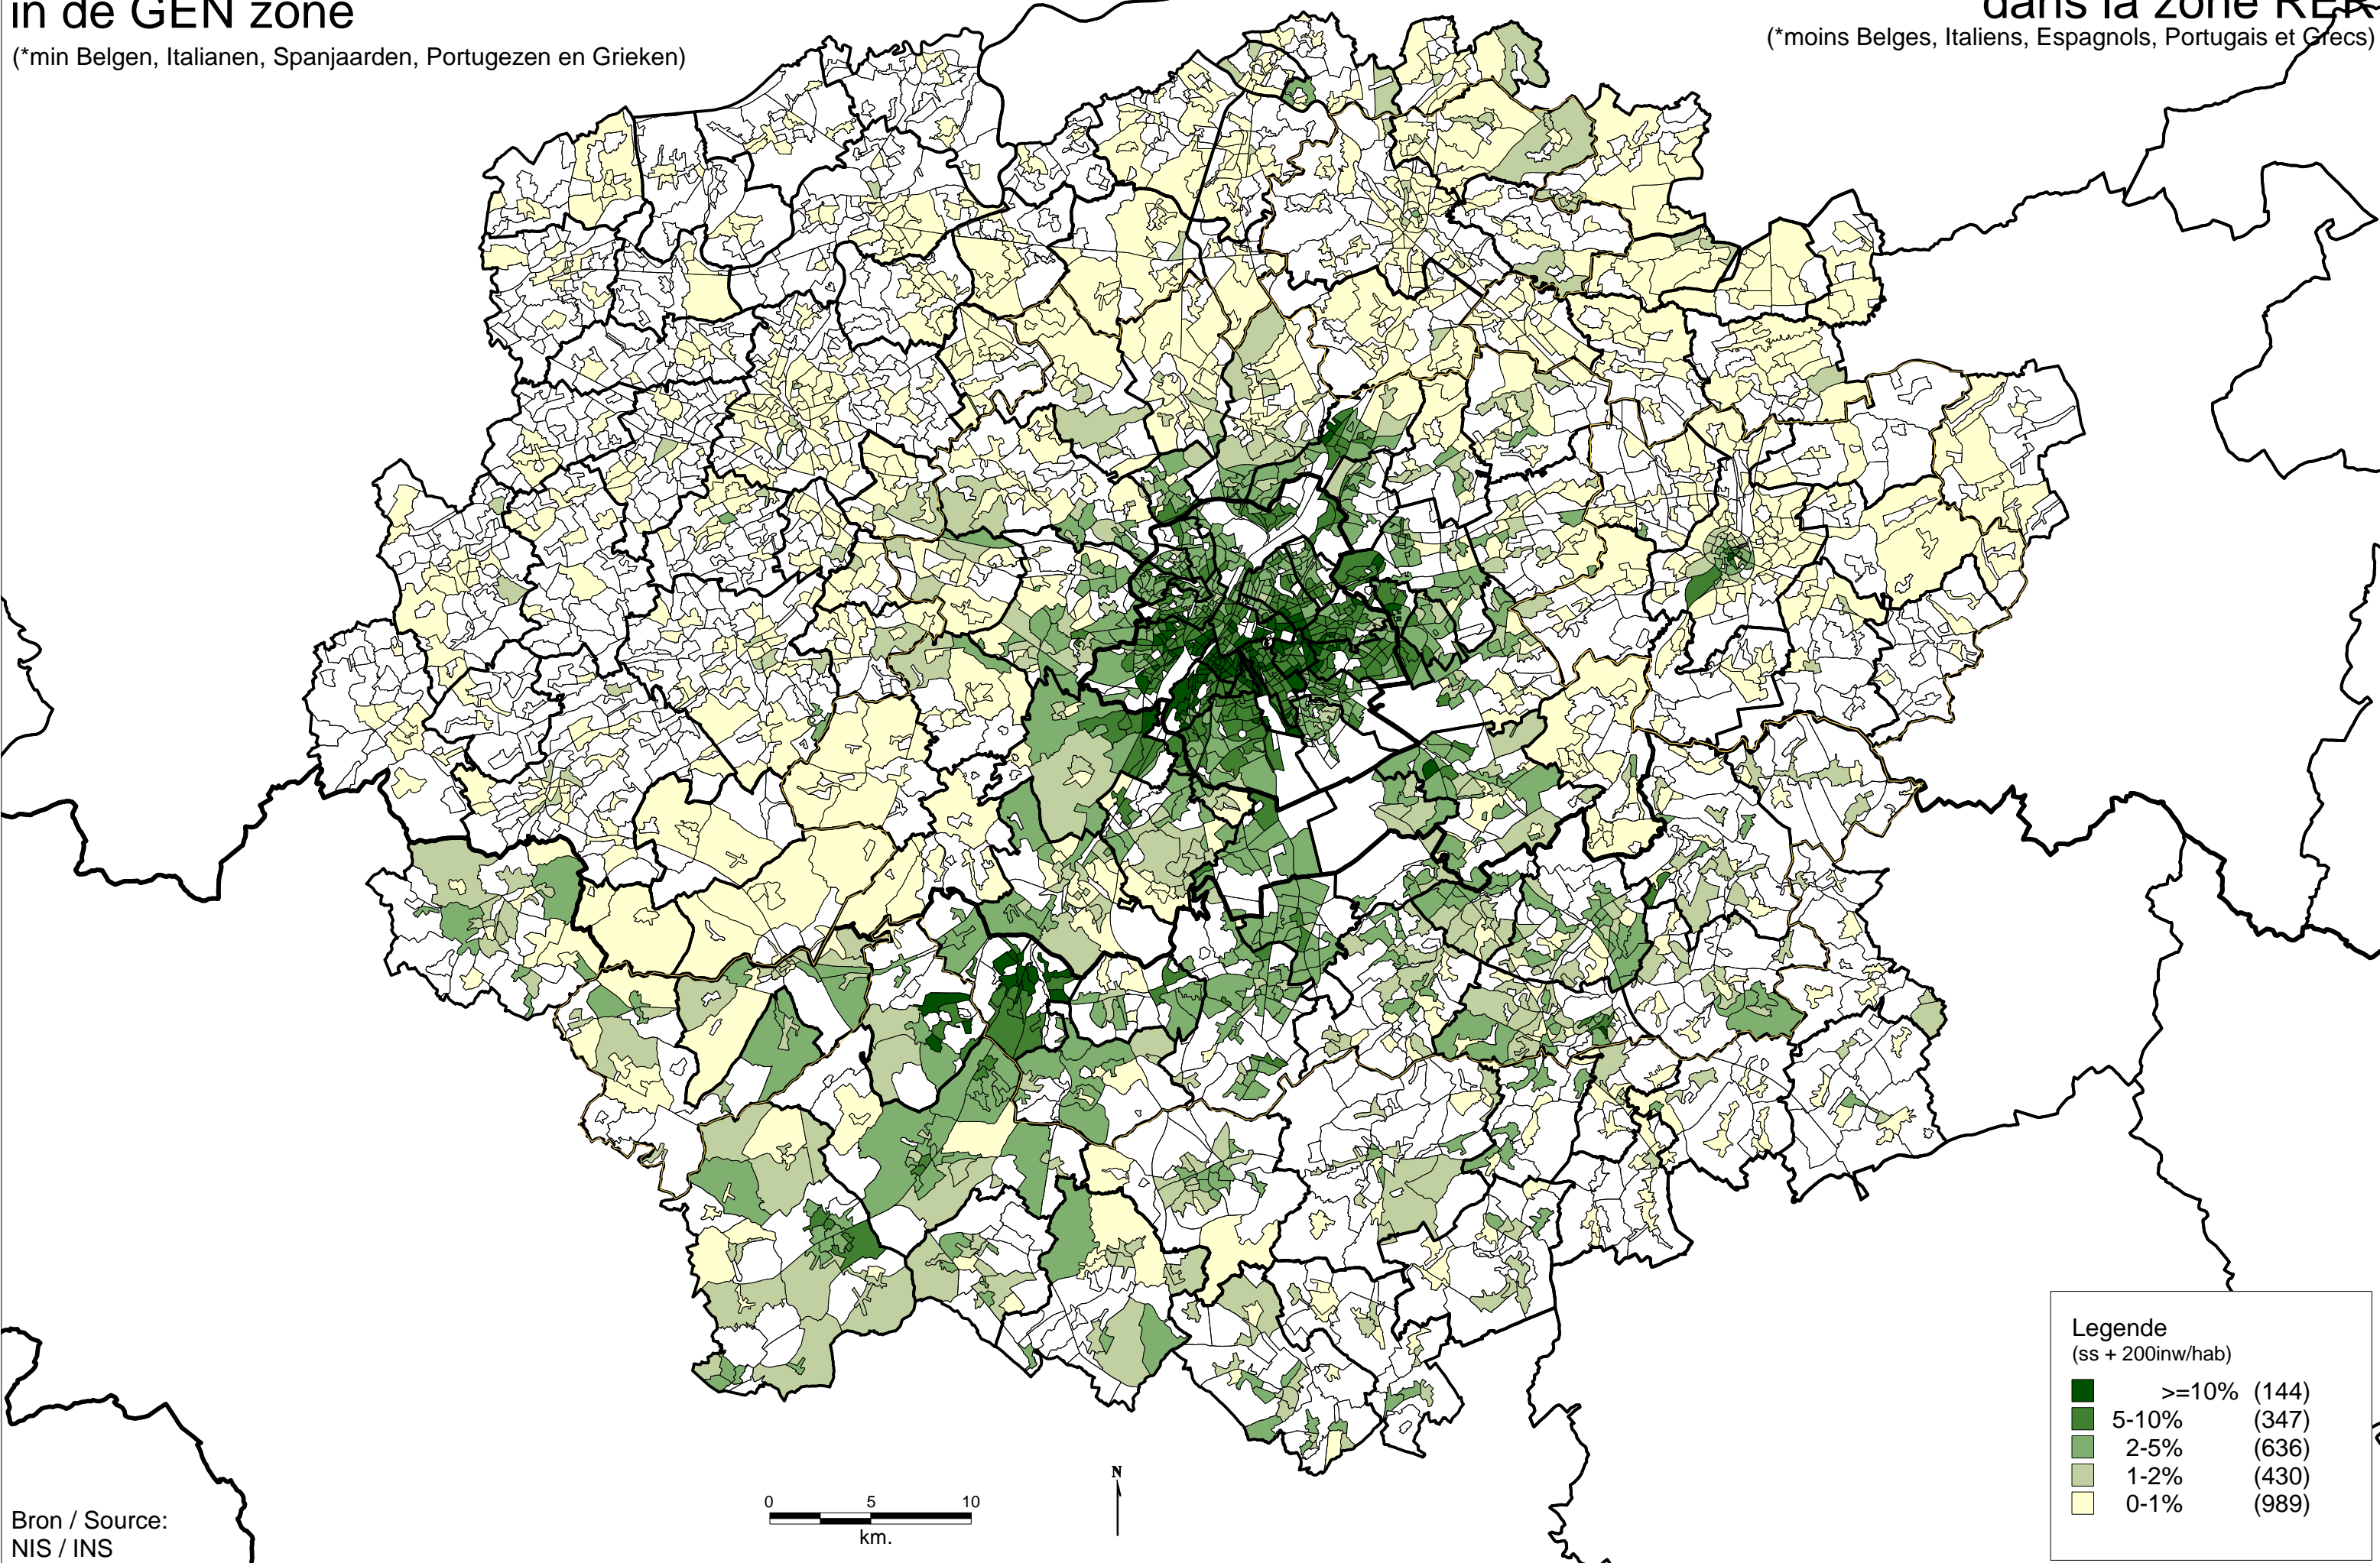

# Aandeel overige EU-15 landen\* in 2006 in de GEN zone

(\*min Belgen, Italianen, Spanjaarden, Portugezen en Grieken)

# Pourcentage autres pays de l'UE-15\* en 2006 dans la zone RER

(\*moins Belges, Italiens, Espagnols, Portugais et Grecs)

Legende  
(ss + 200inw/hab)

Dark Green	>=10%	(144)
Medium-Dark Green	5-10%	(347)
Medium Green	2-5%	(636)
Light Green	1-2%	(430)
Yellow	0-1%	(989)