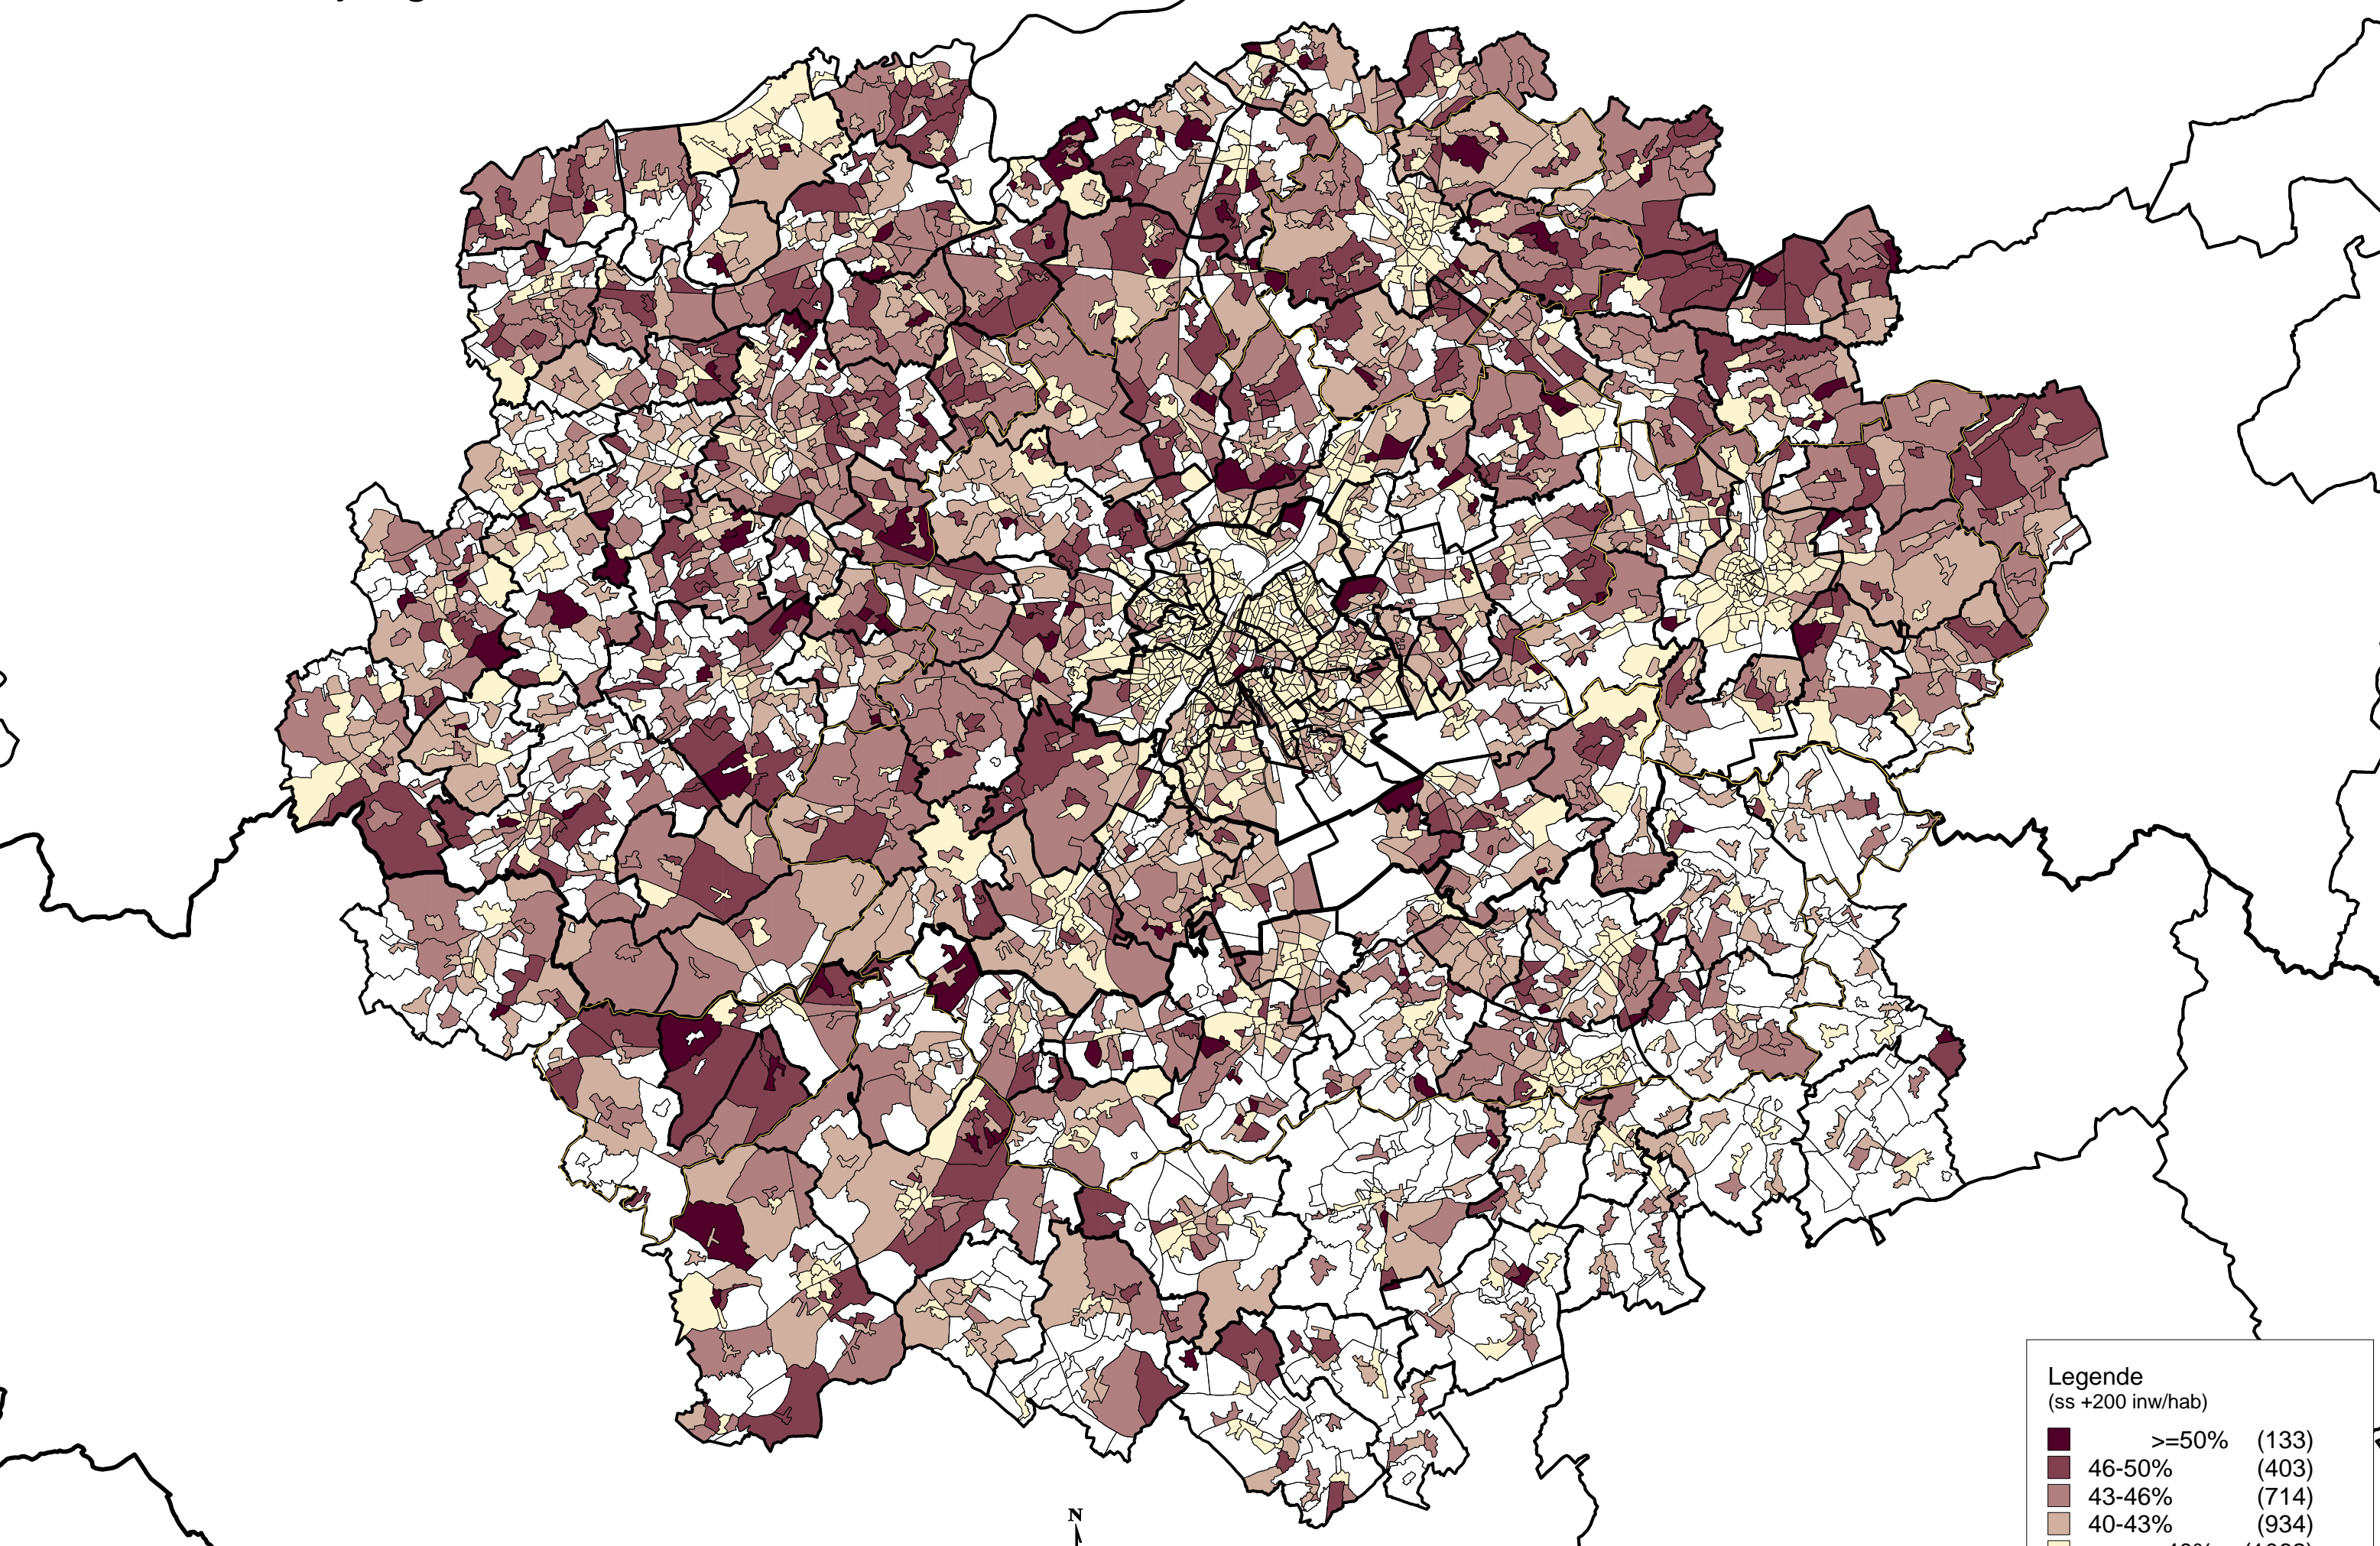

Aandeel 35-64 jarigen in 2006 in de GEN zone

Pourcentage 35-64 ans en 2006 dans la zone RER

Bron / Source:  
NIS / INS

0 5 10  
km.

Legende  
(ss +200 inw/hab)

|  |             |        |
|--|-------------|--------|
|  | $\geq 50\%$ | (133)  |
|  | 46-50%      | (403)  |
|  | 43-46%      | (714)  |
|  | 40-43%      | (934)  |
|  | $< 40\%$    | (1062) |