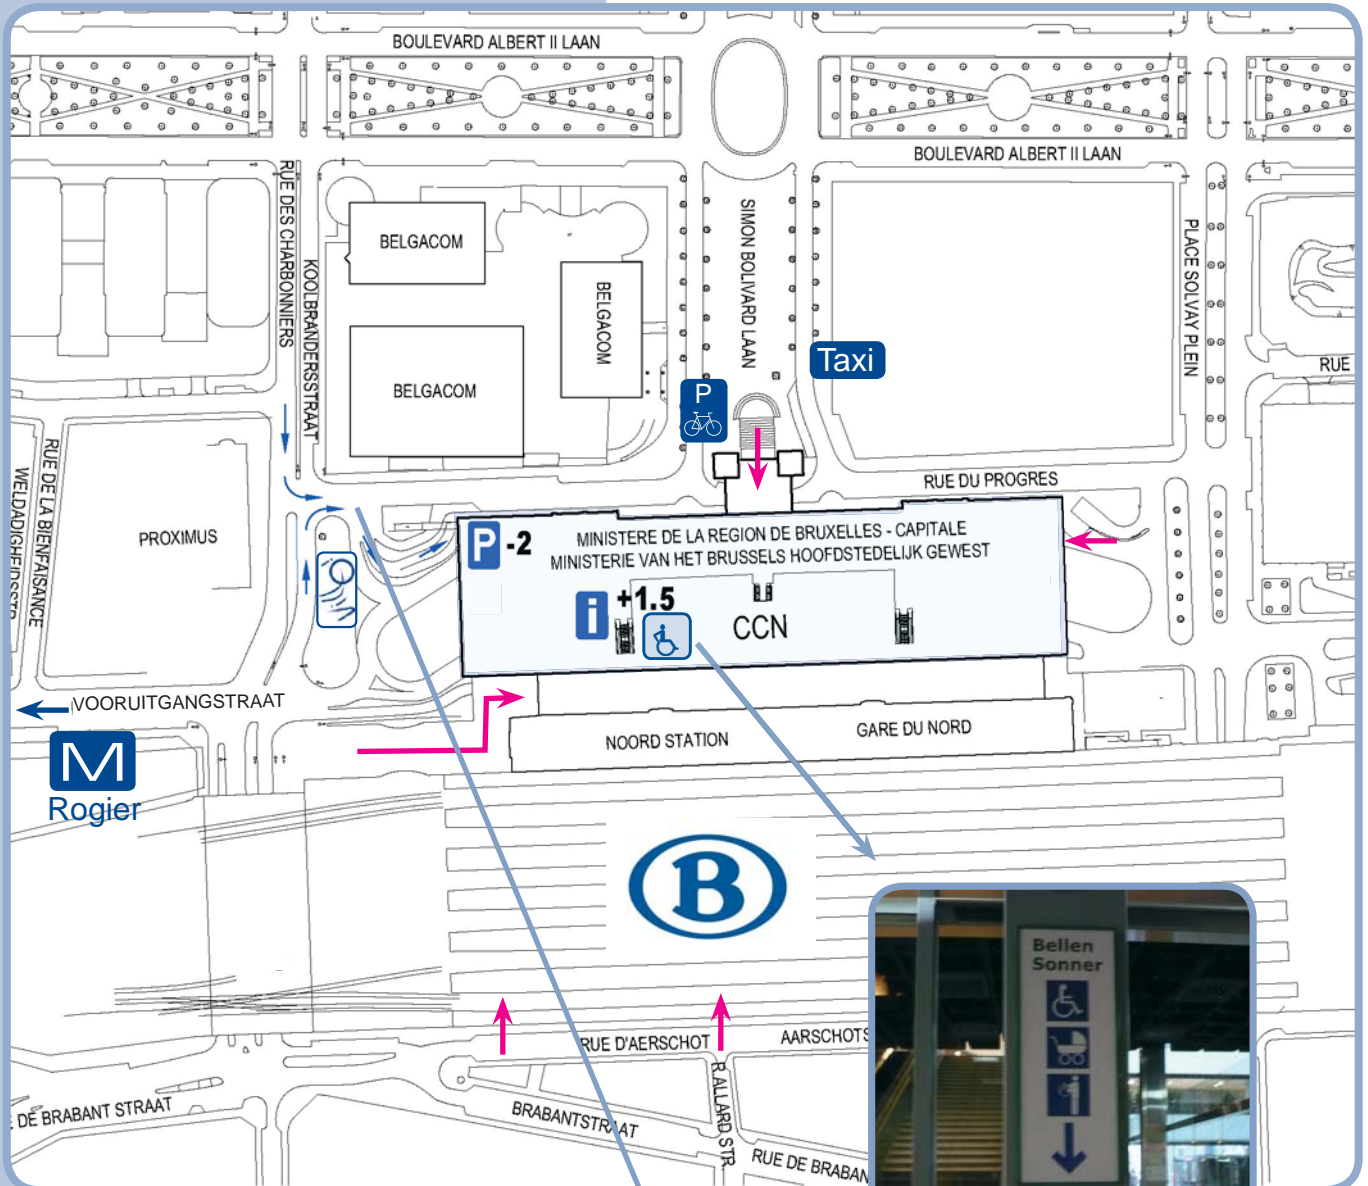

BEREIKBAARHEIDSFICHE CCN