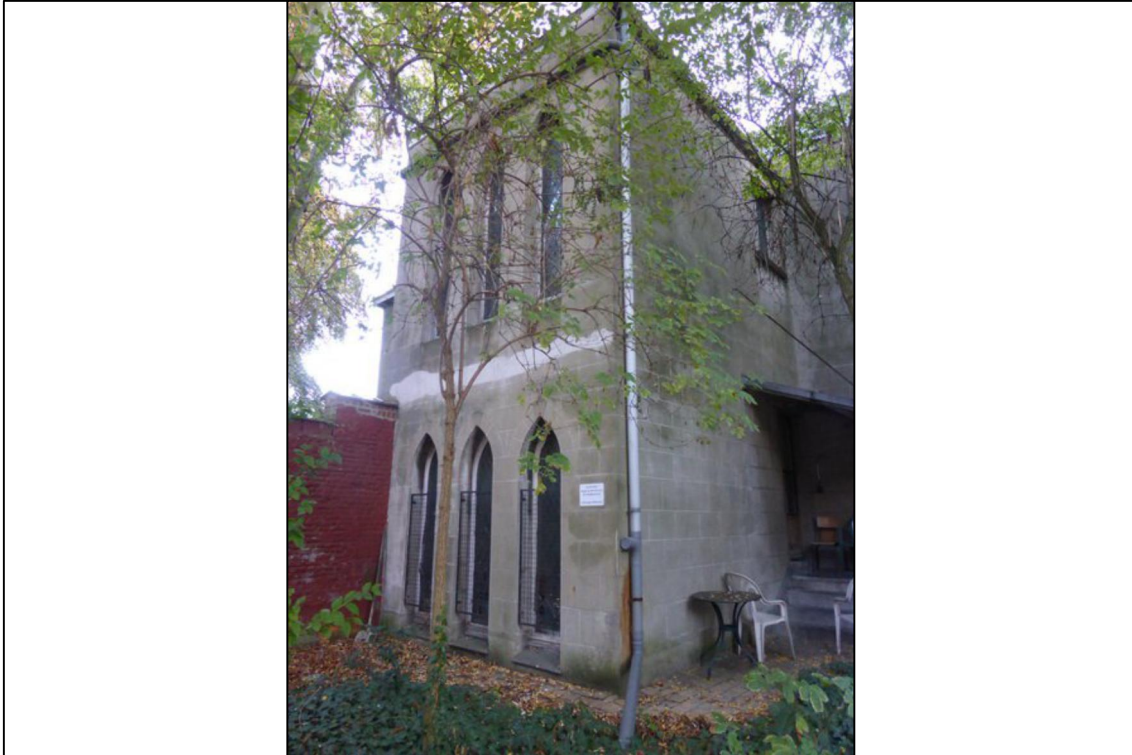

AMENAGEMENT DE LA CHAPELLE
rue Général Leman, 74 - 1040 BRUXELLES

Institut de l'Enfant-Jésus
Enseignement secondaire
rue Général Leman, 74 - 1040 Bruxelles

PHOTOS 06/07