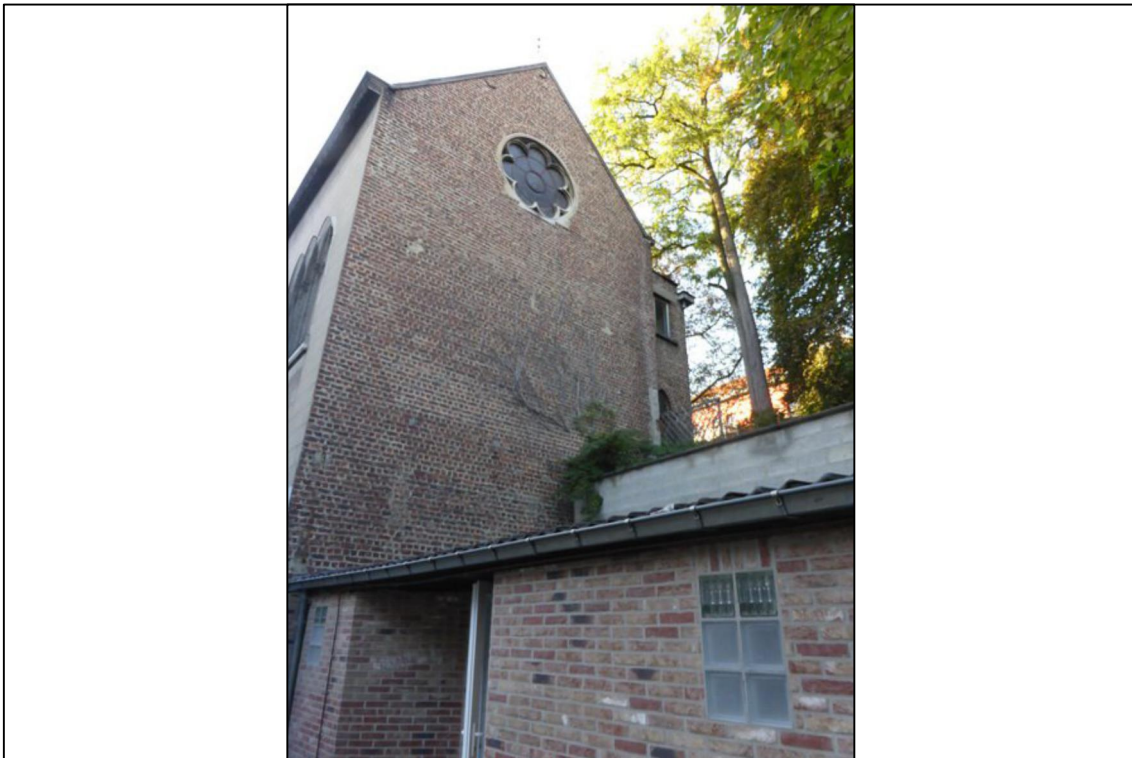

AMENAGEMENT DE LA CHAPELLE
rue Général Leman, 74 - 1040 BRUXELLES

Nadine BORKOWSKI
Michel GUYOT
Jean-Yves SMEESTERS
Avenue Dolezian 376
1180 Bruxelles - Brussel
WWW.ELLIPSARCHI.BE
Info @ ellipsarchi.be
Tel: 02/374.82.20
Fax: 02/374.82.20

Institut de l'Enfant-Jésus
Enseignement secondaire
rue Général Leman, 74 - 1040 Bruxelles

PHOTOS 04/05