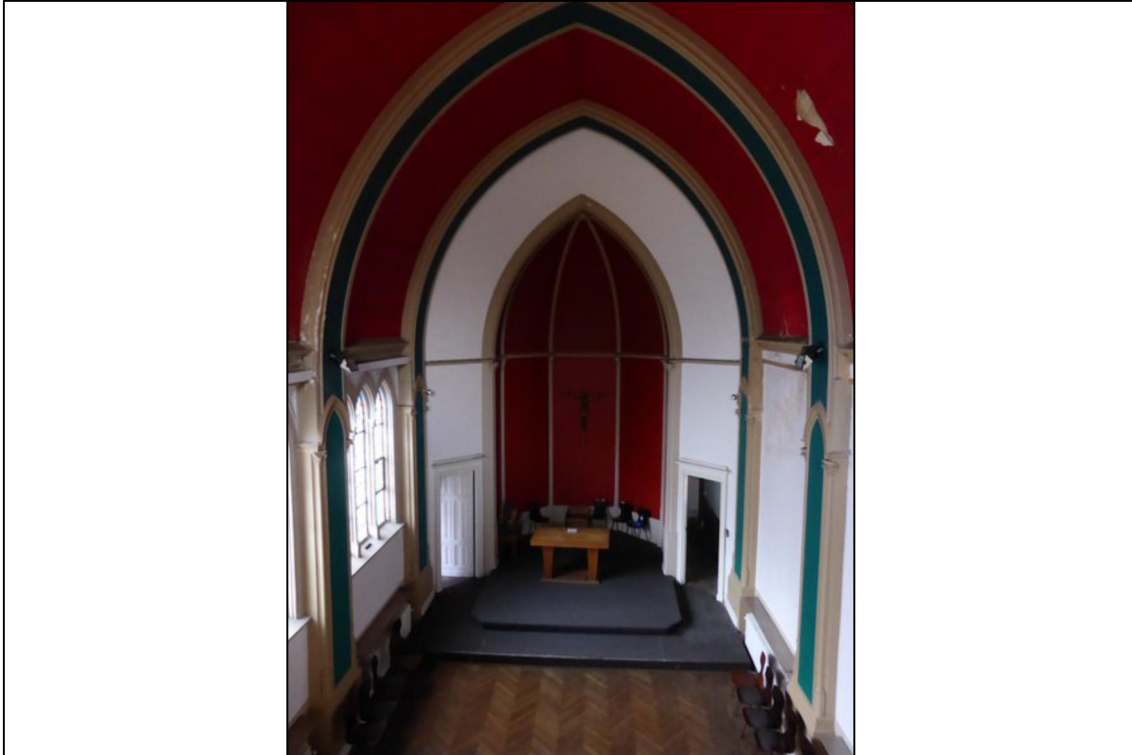

AMENAGEMENT DE LA CHAPELLE
rue Général Leman, 74 - 1040 BRUXELLES

Institut de l'Enfant-Jésus
Enseignement secondaire
rue Général Leman, 74 - 1040 Bruxelles

PHOTOS 08/09