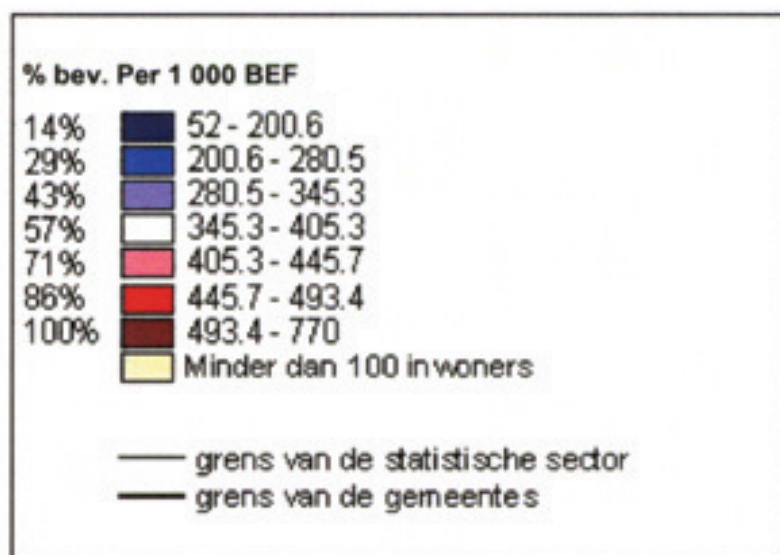

GEWESTELIJK ONTWIKKELINGSPLAN
VASTSTELLING

Gemiddeld inkomen per inwoner in 1997

Gemiddelde BHG: 360.874 BEF

Concept: CRU - Institut de Sociologie & IGEAT Cartografie: IGEAT

Gegevensbron: NIS 1997

Digitalisering: TéléAtlas